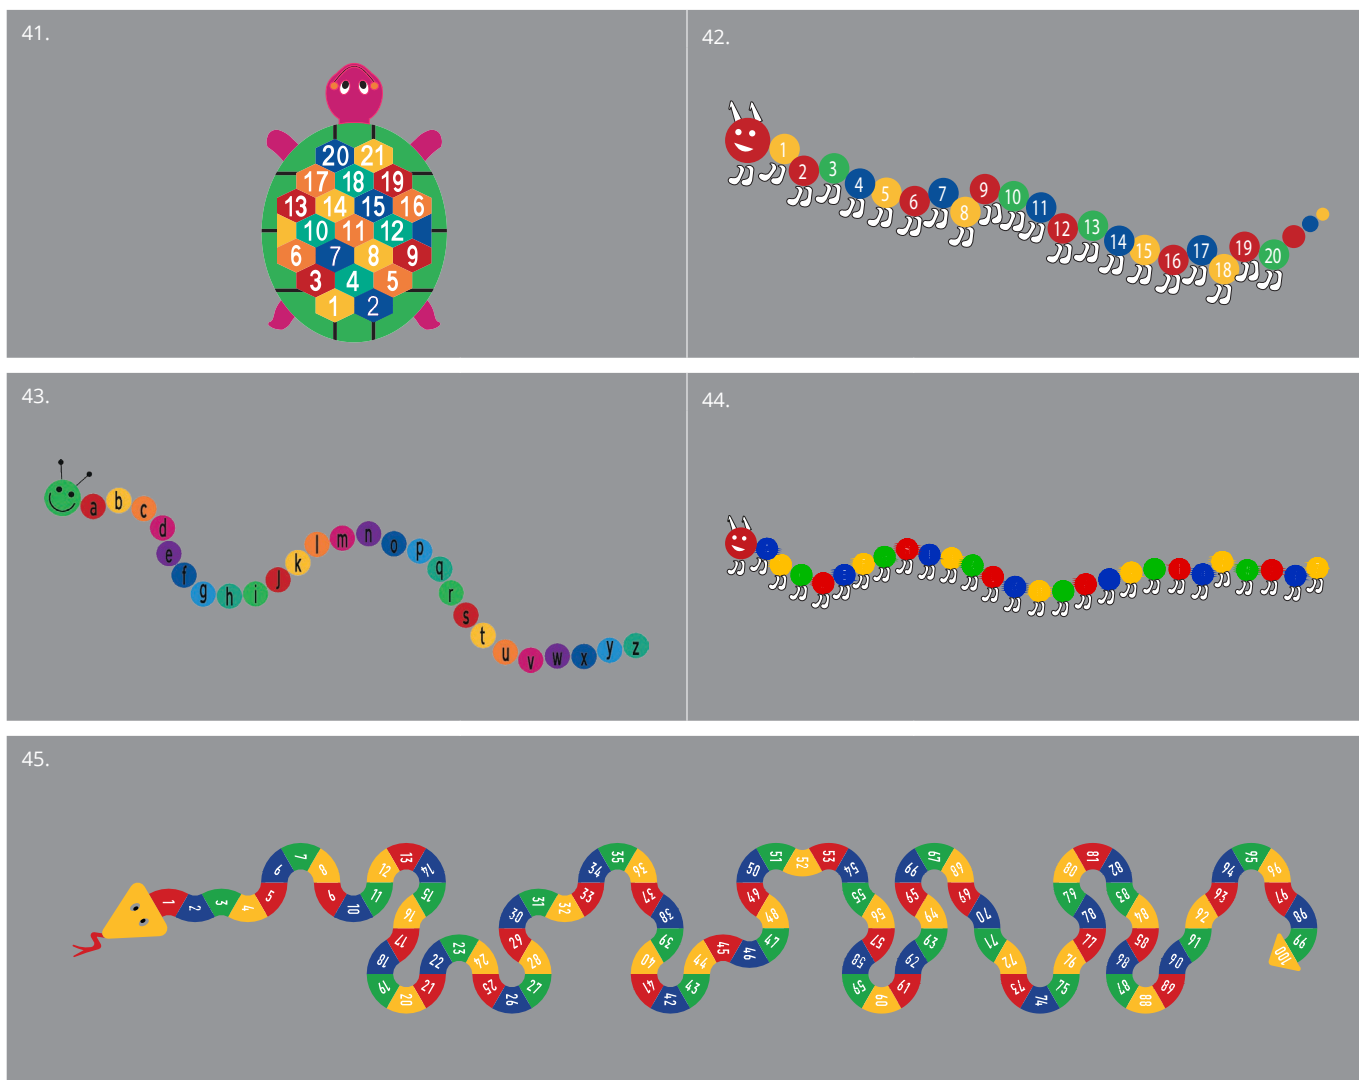

Lernspiele

Nr.	Beschreibung	Größe (mm)	Best. Nr.
41	Schildkröte 1-21	2000 x 1329	1000426
42	Zahlenwurm 1-20	1742 x 5100	1000427
43	Raupe mit Buchstaben A-Z	2290 x 6484	1000428
44	Raupe A-Z	1450 x 8620	1000429
45	Riesenschlange 1-100	15713 x 2155	1000430