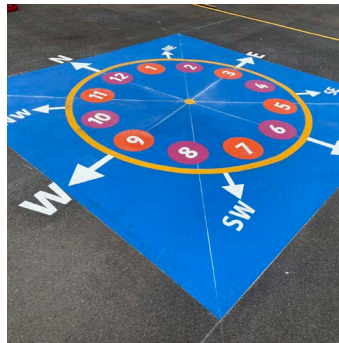

So wird die Bodenfläche zur Leinwand

DecoMark verleiht jeder eintönigen oder grauen Oberfläche Farbe und eine kreative Optik sowie Haptik. Mit diesen dekorativen Markierungen können Sie mühelos jedem Schulhof oder öffentlichen Bereich in einen sicheren und beeindruckenden Raum verwandeln – ganz nach Ihren eigenen Ideen.

Alle unsere vorgefertigten Materialien sind so konzipiert, dass sie sich perfekt mit anderen Markierungsmaterialien kombinieren lassen. Dadurch haben Sie völlige Freiheit bei der Gestaltung Ihrer dekorativen Flächen.