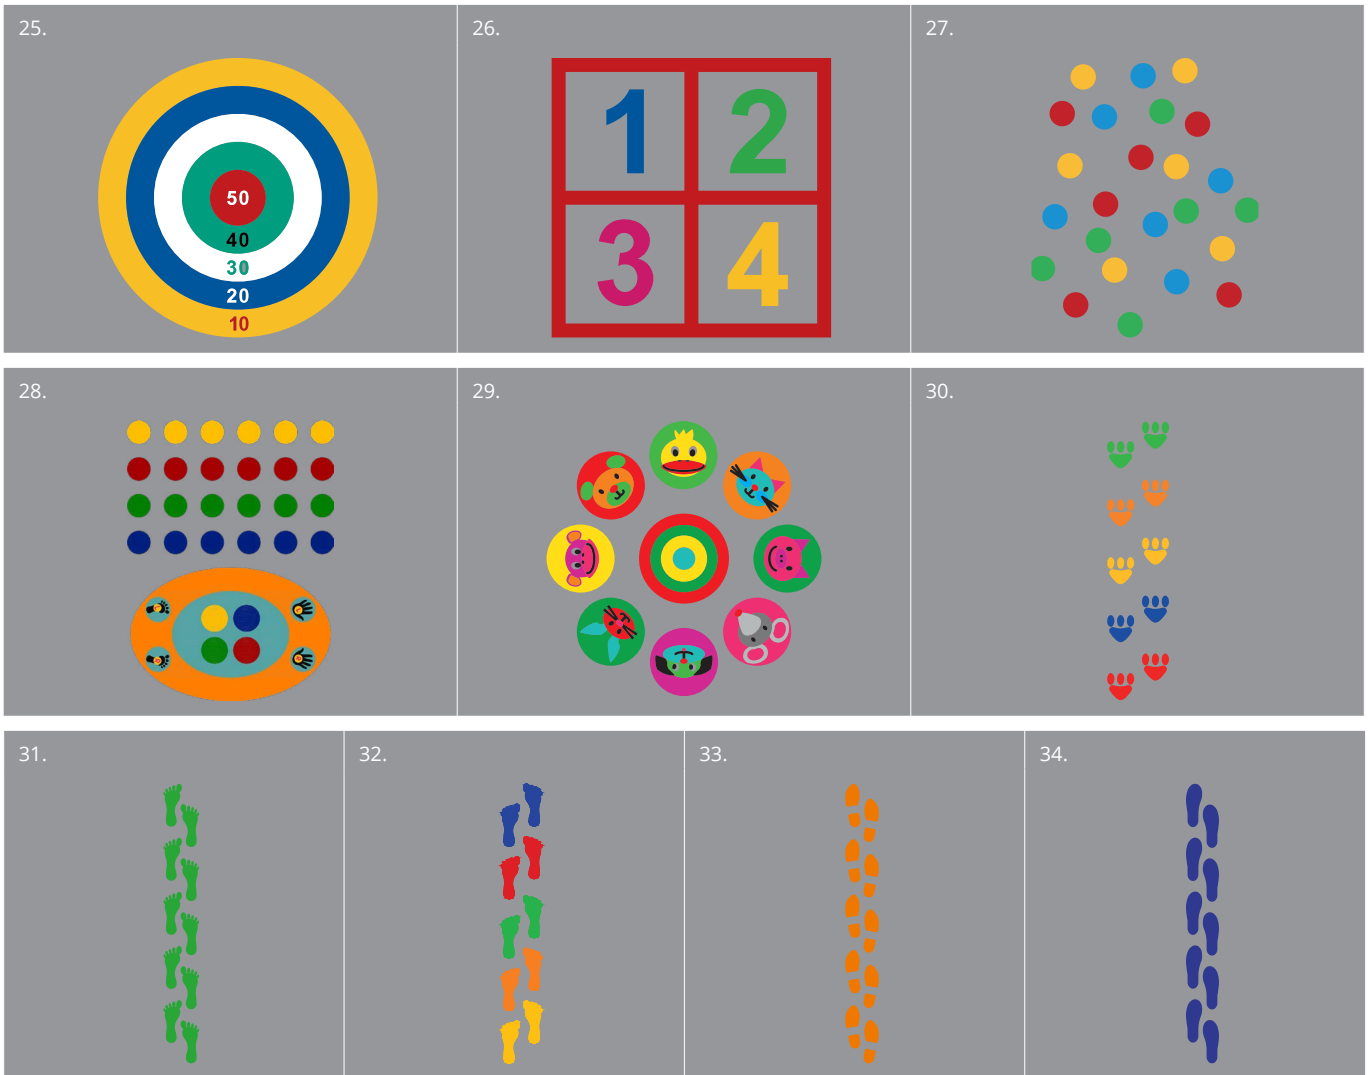

Nr.	Beschreibung	Größe (mm)	Best. Nr.
25	Zielscheibe	4000 x 4000	1000446
26	Käse-/Königsspiel	4000 x 4000	1019413
27	Twister – 1 Satz mit 24 Stück (rot/grün/gelb/blau)	Ø 200/24	1005858
28	Twister	2100 x 1500	1000450
29	Tierkreis	2930 x 2930	1000468
30	Tatzenabdrücke Bär, Satz mit 5 Paaren (auf Anfrage in verschiedenen Farben erhältlich)	300 x 300	1000459
31	Fußabdrücke, Satz mit 5 Paaren (auf Anfrage in verschiedenen Farben erhältlich)	319 x 138	#N/A
32	Fußabdrücke, mehrfarbig, Satz mit 5 Paaren	319 x 138	1000460
33	Schuhabdrücke mit Absatz, Satz mit 5 Paaren (auf Anfrage in anderen Farben erhältlich)	290 x 101	#N/A
34	Schuhabdrücke, Satz mit 5 Paaren (auf Anfrage in anderen Farben erhältlich)	300 x 113	#N/A