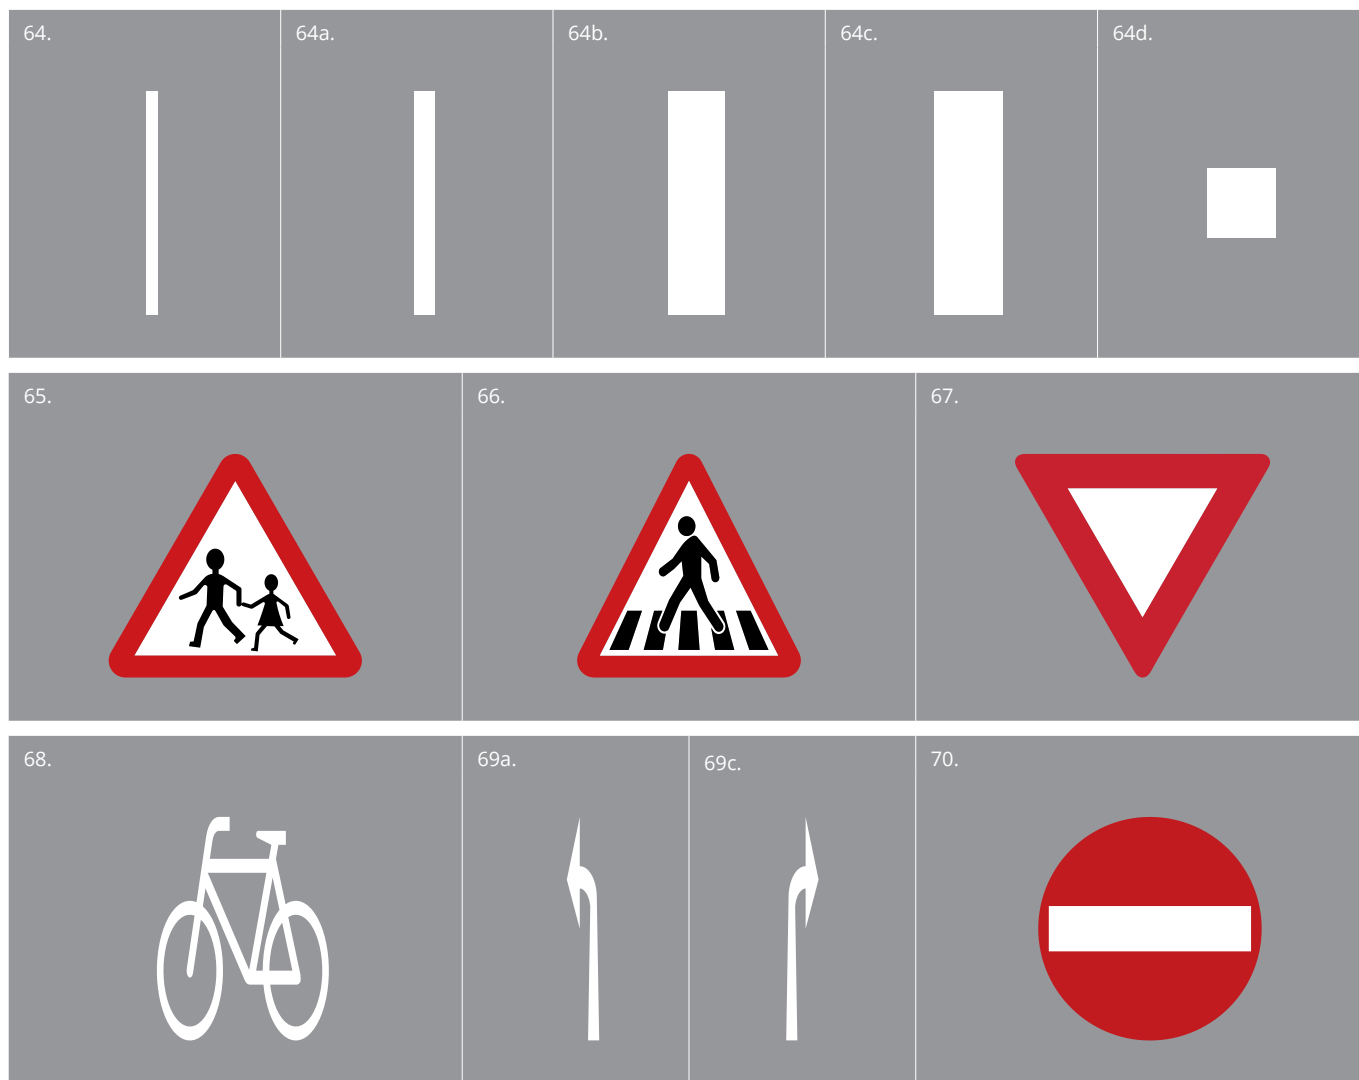

- Bei dieser äußerst flexiblen Version, die sich ideal zum Ausschneiden dekorativer Formen und Figuren eignet, profitieren Sie von den gut bekannten Eigenschaften von DecoMark.
- Verleihen Sie Spielflächen mit den leicht zu handhabenden vorgefertigten Linien, die sich einfach mit einem Gasbrenner verlegen lassen, ein frisches Aussehen.

62.

63.

5015	4003	5015 Himmelblau	4003 Pink
1023	5017	1023 Gelb	5017 Blau
2009	5012	2009 Orange	5012 Hellblau
3020	6024	3020 Rot	6024 Grün
4006	6018	4006 Violett	6018 Gelbgrün

Nr.	Beschreibung	Stück/Karton	Größe (mm)	Best. Nr.
62	Bend & Shape, weiße Linien	60	1000 x 50	1005862
63	Bend & Shape, weiße Linien	60	1000 x 50	1021175
	DecoMark™ Bend & Shape 5015 Himmel blau	60	1000 x 50	1005938
	DecoMark™ Bend & Shape 1023 Verkehrsgelb	60	1000 x 50	1020638
	DecoMark™ Bend & Shape 2009 Verkehrsorange	60	1000 x 50	1005876
	DecoMark™ Bend & Shape 3020 Verkehrsrot	60	1000 x 50	1011014
	DecoMark™ Bend & Shape 4006 Verkerhrspurpur	60	1000 x 50	1012736
	DecoMark™ Bend & Shape 4003 Pink	60	1000 x 50	1005901
	DecoMark™ Bend & Shape 5017 Verkehrsblau	60	1000 x 50	1007054
	DecoMark™ Bend & Shape 5012 Hellblau	60	1000 x 50	1007056
	DecoMark™ Bend & Shape 6024 Verkehrsgrün	60	1000 x 50	1005939
	DecoMark™ Bend & Shape 6018 Gelb grün	60	1000 x 50	1005939

Verkehrsspielflächen

Nr.	Beschreibung	Stück/Karton	Größe (mm)	Best. Nr.
64	DecoMark™, weiße Linien	60	1000 x 50	1007061
64a	DecoMark™, weiße Linien	30	1000 x 100	1010301
64b	DecoMark™, weiße Linien	10	1000 x 250	1007010
64c	DecoMark™, weiße Linien	10	1000 x 300	1007024
64d	DecoMark™, weiße Linien	30	300 x 300	1031308
65	Achtung Kinder! (Premark Easy)	2	400 x 400	1031195
66	Achtung Fußgänger! (Premark Easy)	2	400 x 400	1007581
67	Vorfahrt gewähren! (Premark Easy)	2	400 x 400	1023509
68	Radweg – links, weiß (Premark)	5	400 x 400	1024099
69a	Abbiegepfeil – links weiß (Premark)	5	1000	1021431
69b	Abbiegepfeil – rechts, weiß (Premark)	5	1000	1021429
70	Einfahrt verboten, (Premark Easy)	2	Ø 400	1007091