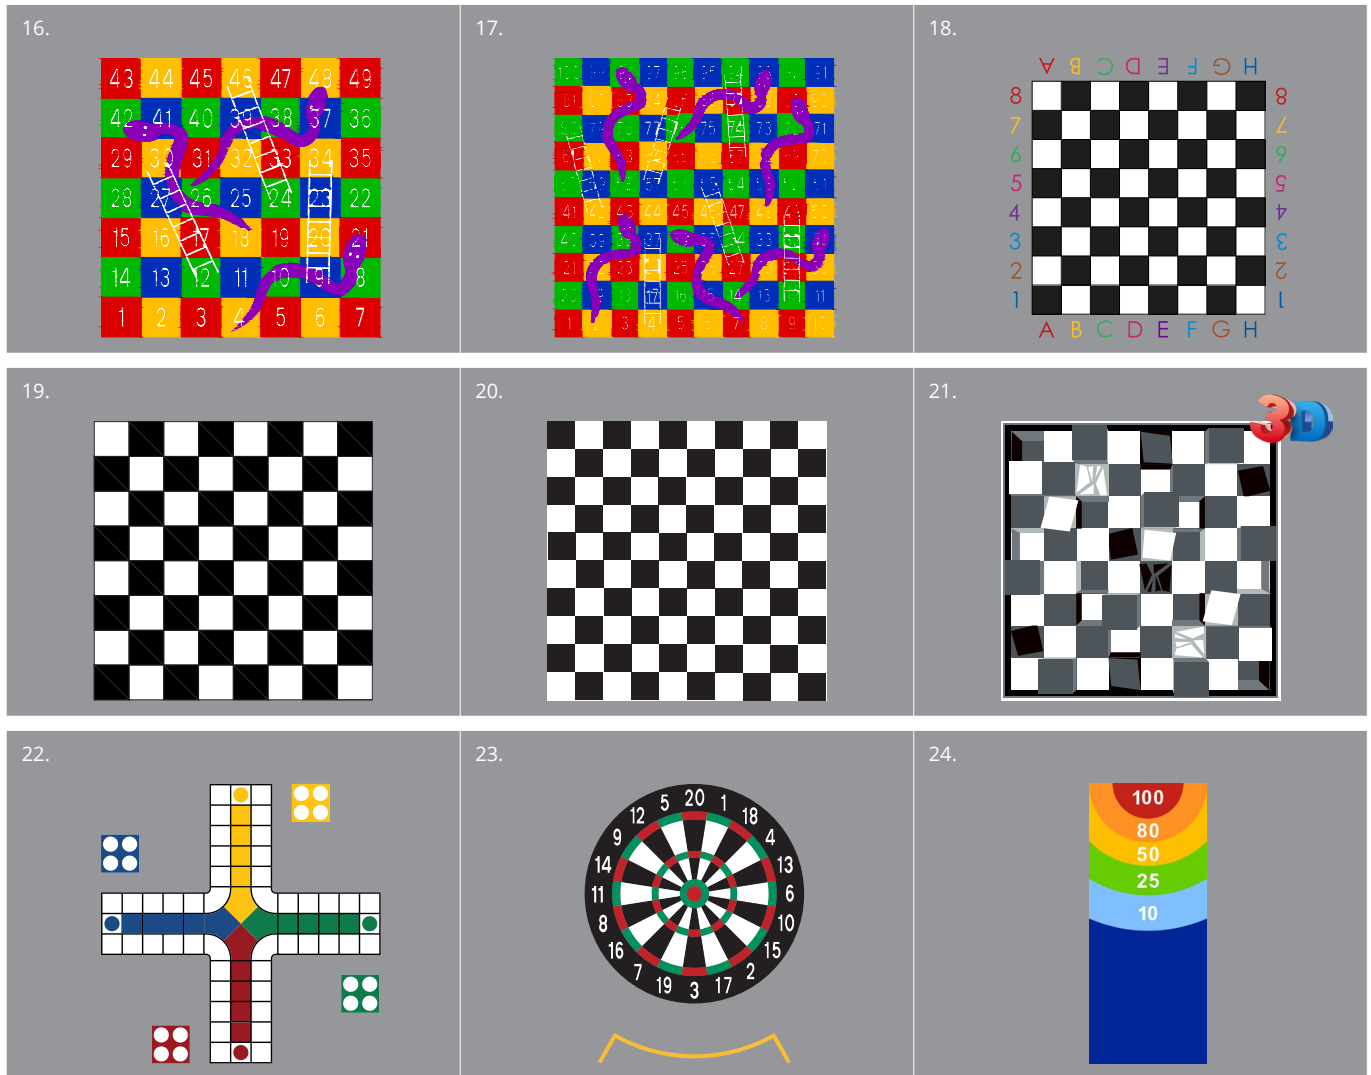

Spiel und Sport

Nr.	Beschreibung	Größe (mm)	Best. Nr.
16	Leiterspiel (Schlangen und Leitern) 1-49	2100 x 2100	1000442
17	Leiterspiel (Schlangen und Leitern) 1-100	5000 x 5000	1000443
18	Schachbrett mit Buchstaben und Zahlen	6000 x 6000	1000435
19	Schachbrett 8 x 8	3200 x 3200	1000436
20	Schachbrettmuster 10 x 10	3000 x 3000	1000438
21	3D-Schachbrett	3200 x 3200	1001836
22	Ludo	3970 x 3970	1000441
23	Dartscheibe	4000 x 4000	1000445
24	Farbiges Zielmuster	3000 x 1000	1000449