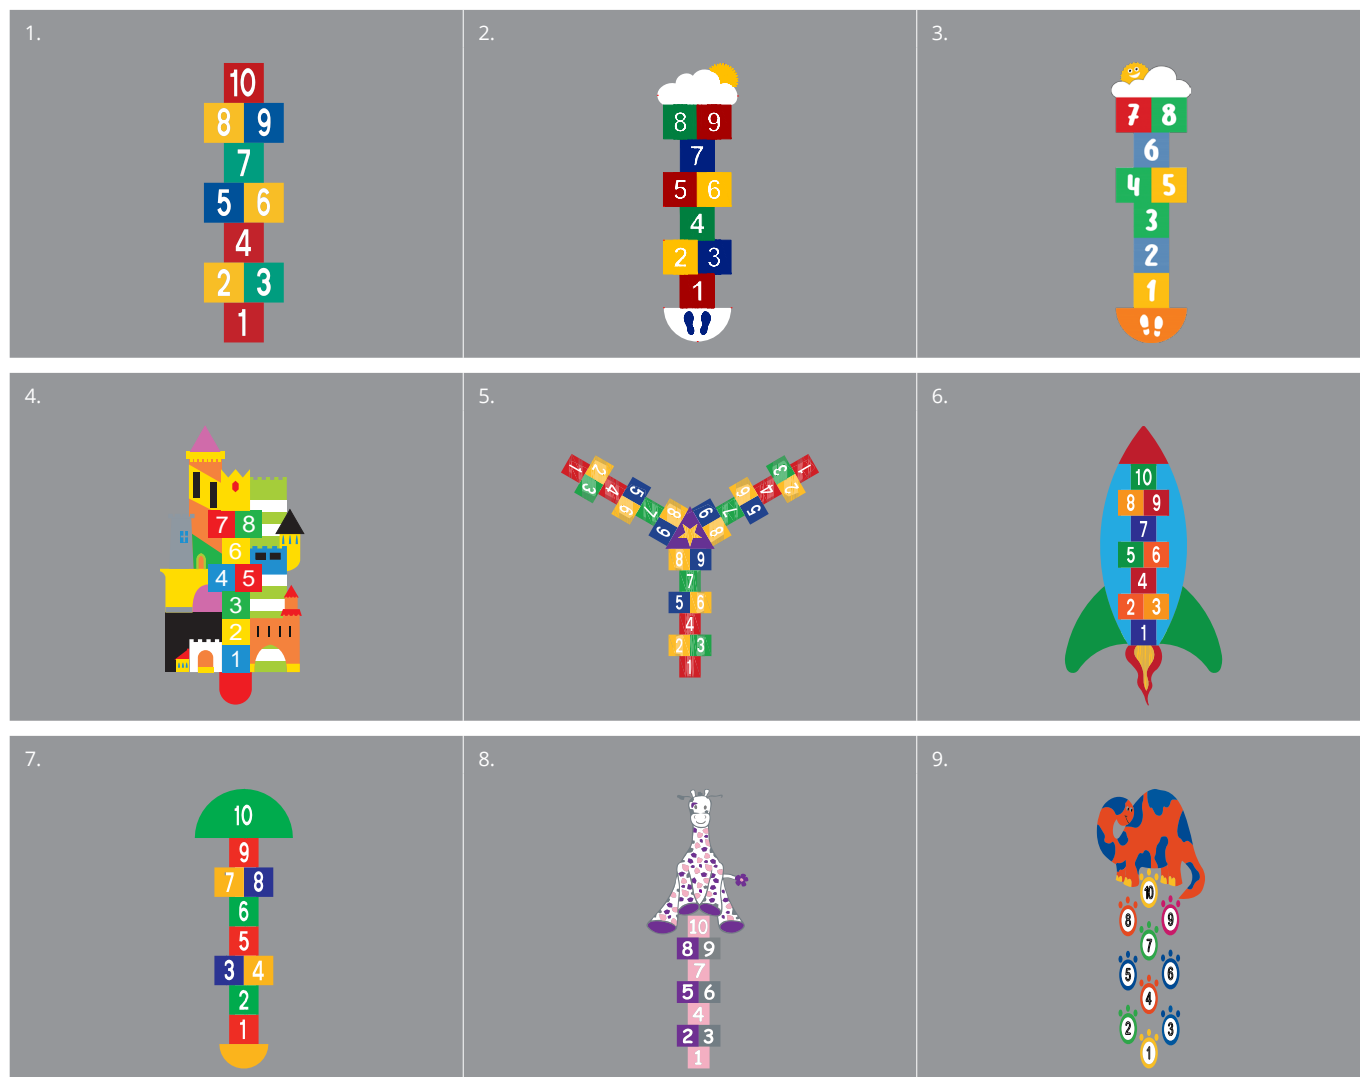

Hüpfspiel

Nr.	Beschreibung	Größe (mm)	Best. Nr.
1	Hüpfspiel 1-10 (groß)	2800 x 800	1021248
1a	Hüpfspiel 1-10 (klein)	2100 x 600	1021236
2	Hüpfspiel Wolke und Sonne 1-9 (groß)	4000 x 1000	1019873
2a	Hüpfspiel Wolke und Sonne 1-9 (klein)	2400 x 600	1019872
3	Hüpfspiel Wolke und Sonne 1-8	4000 x 1125	1010143
4	Hüpfspiel Burg 1-8	5143 x 2700	1001845
5	Dreiarmliges Hüpfspiel 1-9	3613 x 3129	1000416
6	Hüpfspiel Rakete 1-10	3500 x 2000	1000417
7	Hüpfspiel 1-10	2850 x 1000	1000418
8	Hüpfspiel Giraffe 1-10	3850 x 1400	1000419
9	Hüpfspiel Dinosaurier 1-10	3100 x 1200	1000422