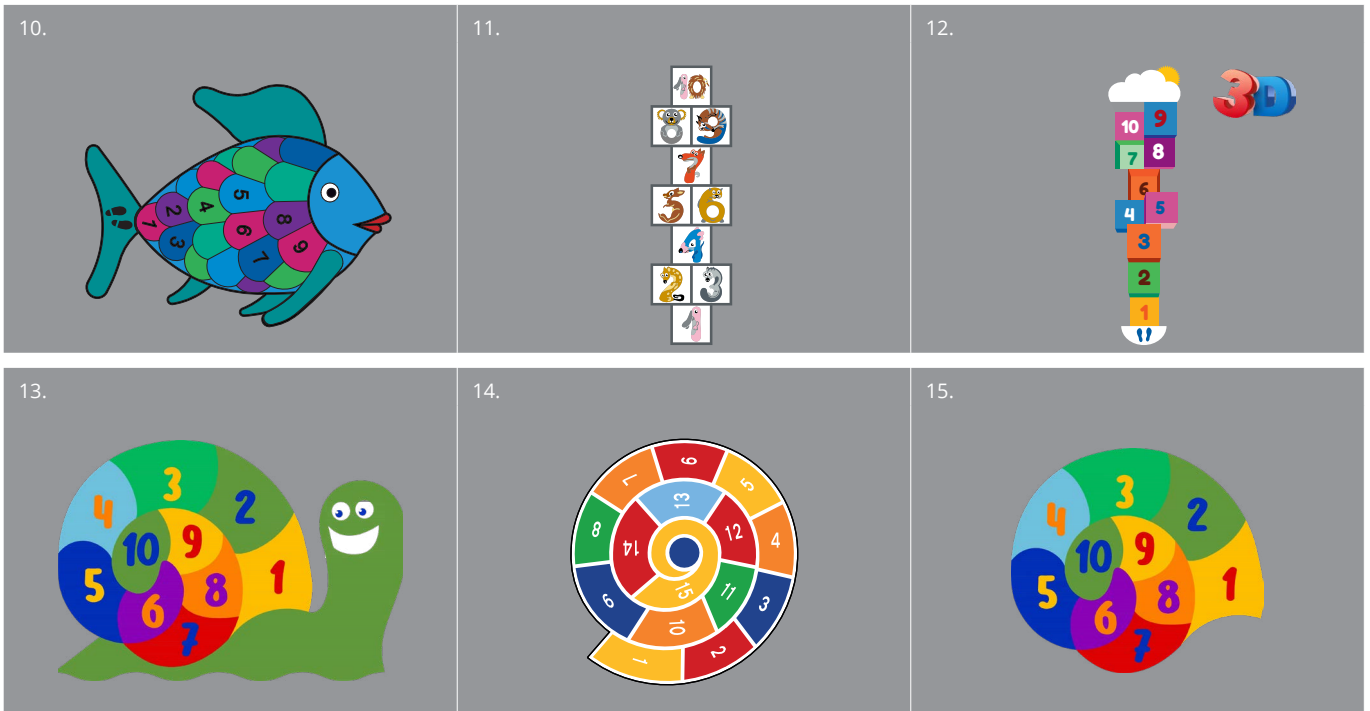

Nr.	Beschreibung	Größe (mm)	Best. Nr.
10	Hüpfspiel Fisch 1-9	2700 x 2136	1001829
11	Hüpfspiel Tiere Australiens 1-10	3320 x 960	1000420
12	3D-Hüpfspiel 1-10	3400 x 880	1001835
13	Schnecke 1-10	3000 x 4400	1020305
14	Spirale 1-15	3249 x 3000	1000424
15	Schnecke 1-10	1900 x 2136	1020306