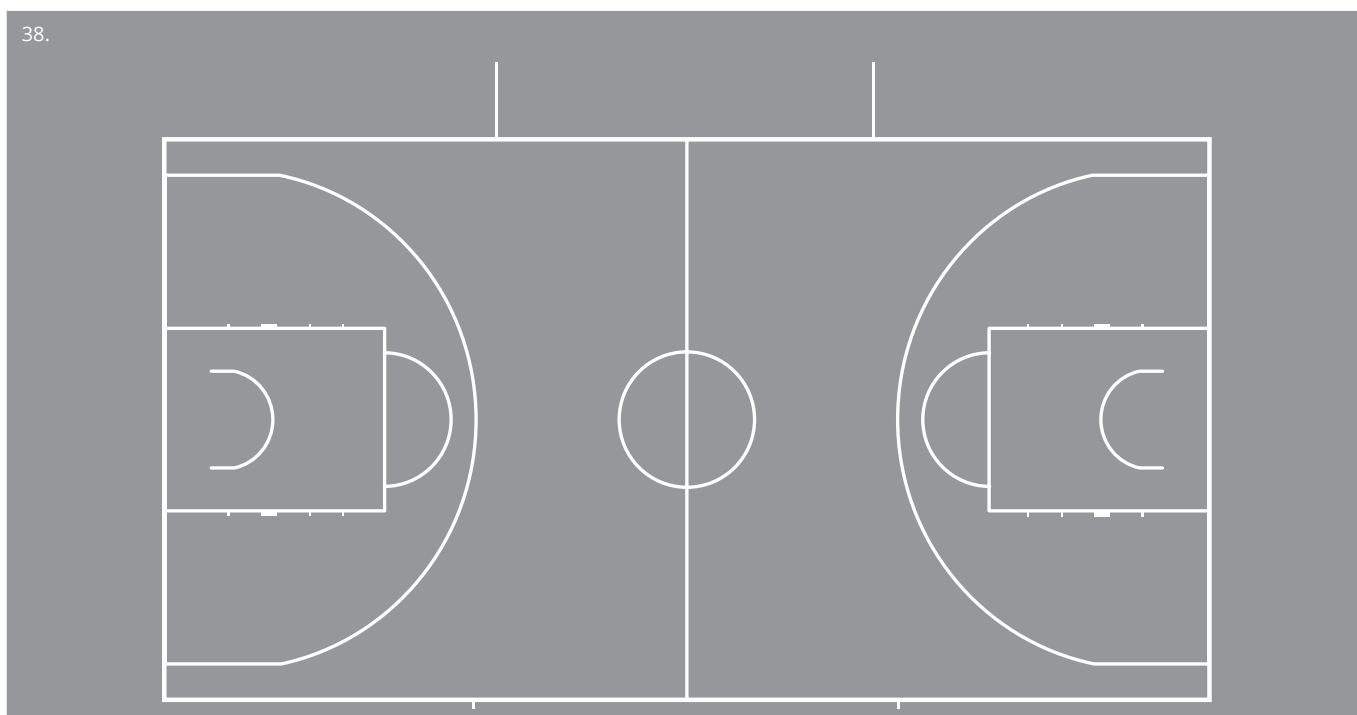

Spiel und Sport

Nr.	Beschreibung	Größe (mm)	Best. Nr.
35	Runde Spielsteine - 4 Sätze mit je 5 Stück (rot/grün/gelb/orange/blau)	Ø100/Stück	1000454
35a	Runde Spielsteine - 2 Sätze mit je 5 Stück (rot/grün/gelb/orange/blau)	Ø 200/Stück	1000455
35b	Runde Spielsteine - 2 Sätze mit je 5 Stück (rot/grün/gelb/orange/blau)	Ø300/Stück	1000456
35c	Runde Spielsteine - 2 Sätze mit je 5 Stück (rot/grün/gelb/orange/blau)	Ø400/Stück	1000457
35d	Runde Spielsteine - 1 Satz mit 5 Stück (rot/grün/gelb/orange/blau)	Ø 500/Stück	1000458
36	Rundes Labyrinth	2000 x 2000	1001830
37	Quadratisches Labyrinth	4000 x 4088	1000474
38	Basketballfeld	28000 x 15000	1020307