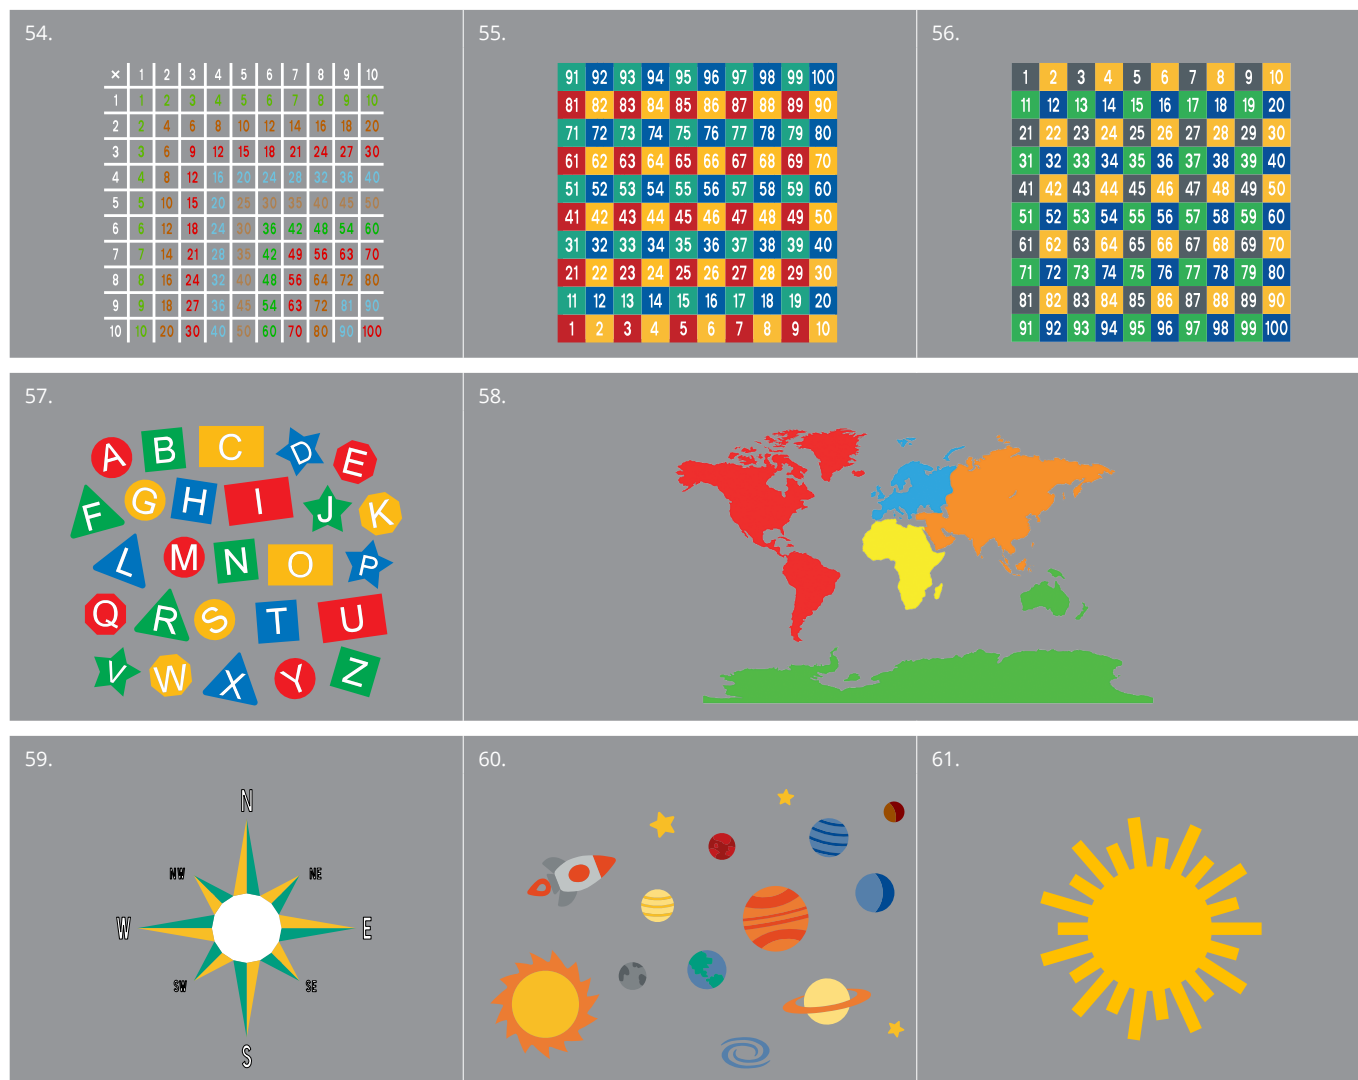

Lernspiele

Nr.	Beschreibung	Größe (mm)	Best. Nr.
54	Multiplikationstabelle	5000 x 5000	1000475
55	Zahlentabelle 1-100	3000 x 3000	1000439
56	Hüpfspiel Zahlentabelle 1-100	3000 x 3000	1000440
57	Alphabetische Formen (Lieferung im Alphabet Ihrer Landessprache möglich)	Variabel	1000469
58	Weltkarte	12600 x 7250	1001846
59	Kompass (Lieferung der Buchstaben in Weiß und in Ihrer Landessprache möglich)	3000 x 3000	1021222
60	Sonnensystem	1873 x 2777	1000473
61	Sonne (Kontaktpot)	900 x 900	1019341