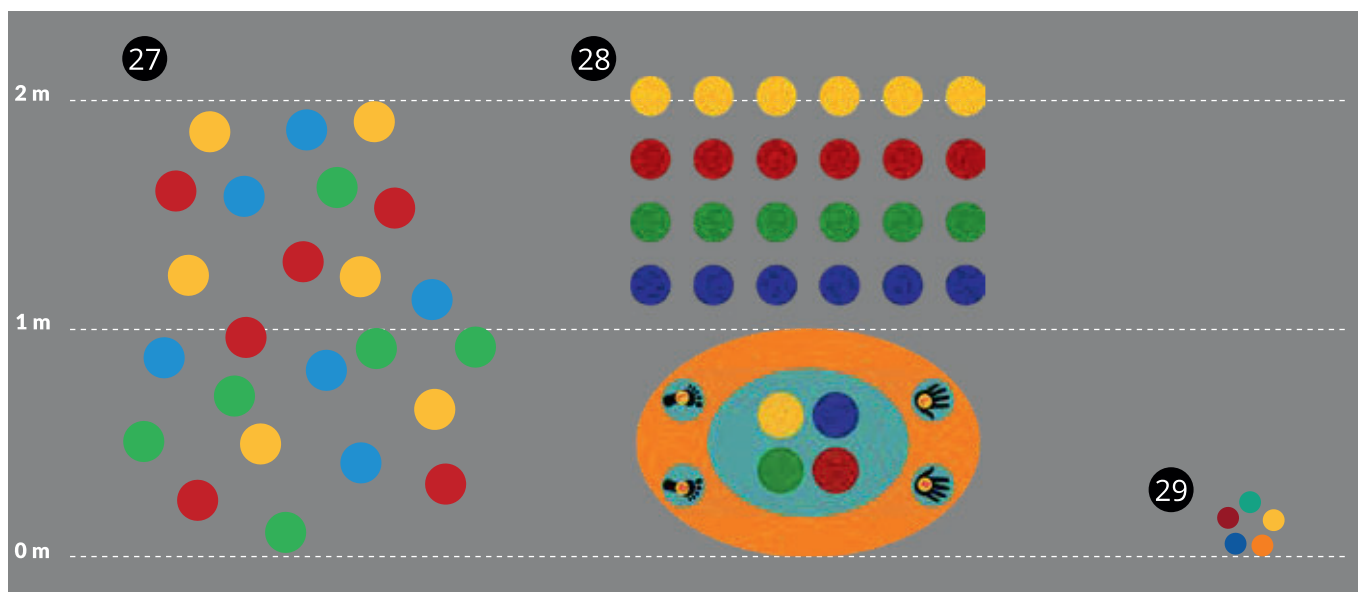

Spiel und Sport

Nr.	Bezeichnung	Größe (mm)	Best. Nr.
24	Weitwerfen	3000x1000	829175
25	Zielspiel, Zone ring 1	4000x4000	820347
26	Käse/König Spiel	4000x4000	827776
27	Twister	Ø 200 / 24	970347
28	Twister	2100x1500	970994
29	Rondelle - 4 Sets mit je 5 Stk. (rot / grün / gelb / orange / blau)	Ø 100 /unit	861408
29a	Rondelle - 2 Sets mit je 5 Stk. (rot / grün / gelb / orange / blau)	Ø 200 /unit	861409
29b	Rondelle - 2 Sets mit je 5 Stk. (rot / grün / gelb / orange / blau)	Ø 300 /unit	861410
29c	Rondelle - 2 Sets mit je 5 Stk. (rot / grün / gelb / orange / blau)	Ø 400 /unit	861411
29d	Rondelle - 1 Set mit je 5 Stk. (rot / grün / gelb / orange / blau)	Ø 500 /unit	861412