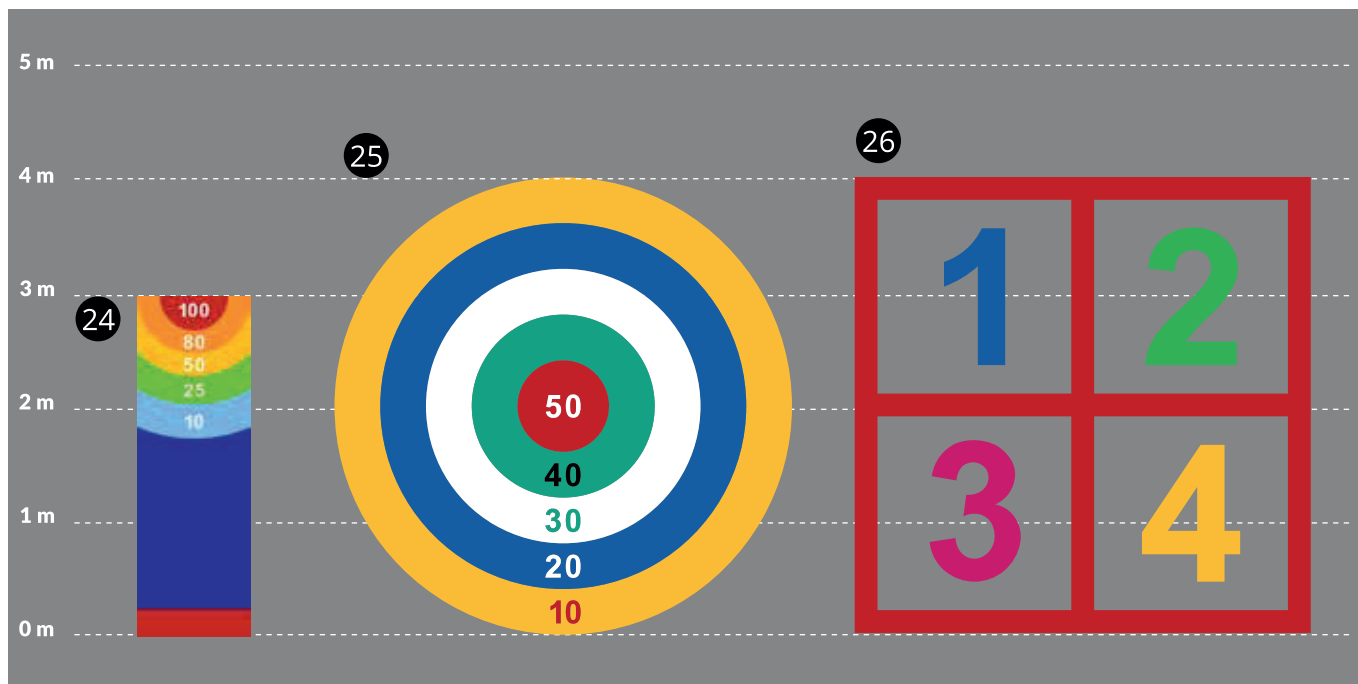

Spiel und Sport

Nr.	Bezeichnung	Größe (mm)	Best. Nr.
24	Weitwerfen	3000x1000	829175
25	Zielspiel, Zone ring 1	4000x4000	820347
26	Käse/König Spiel	4000x4000	827776
27	Twister	Ø 200 / 24	970347
28	Twister	2100x1500	970994
29	Rondelle - 4 Sets mit je 5 Stk. (rot / grün / gelb / orange / blau)	Ø 100 /unit	861408
29a	Rondelle - 2 Sets mit je 5 Stk. (rot / grün / gelb / orange / blau)	Ø 200 /unit	861409
29b	Rondelle - 2 Sets mit je 5 Stk. (rot / grün / gelb / orange / blau)	Ø 300 /unit	861410
29c	Rondelle - 2 Sets mit je 5 Stk. (rot / grün / gelb / orange / blau)	Ø 400 /unit	861411
29d	Rondelle - 1 Set mit je 5 Stk. (rot / grün / gelb / orange / blau)	Ø 500 /unit	861412