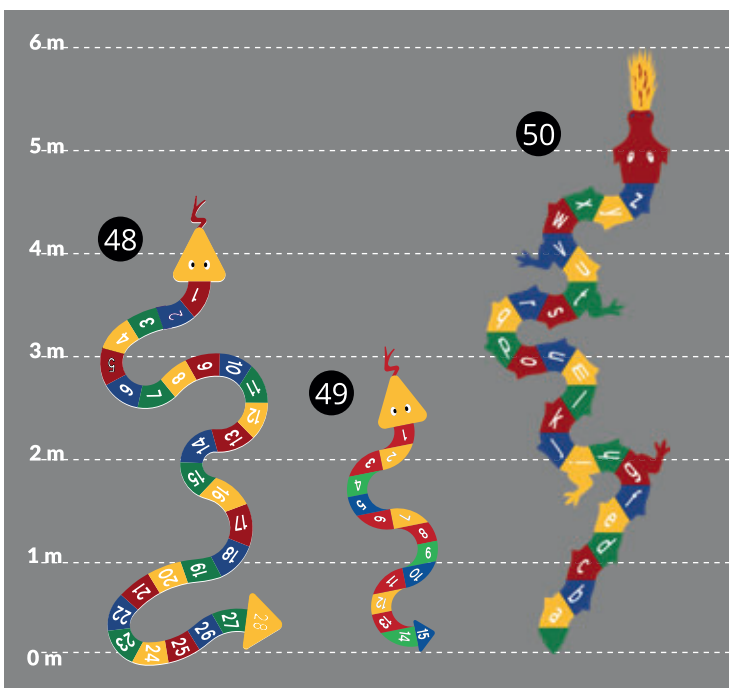

Nr.	Bezeichnung	Größe (mm)	Best. Nr.
43	Schildkröte, Himmel-und-Hölle 1-21	2000x1329	951563
44	Kohlraupe, Himmel-und-Hölle 1-20	1742x5100	908549
45	Buchstabenraupe a-z	2290x6484	921108
46	Riesenschlange, Himmel-und-Hölle 1-100	15713x2155	823278
47	Raupe A-Z	1450x8620	952215
48	Zahlenschlange, Himmel-und-Hölle 1-28	4500x1869	966553
49	Zahlenschlange, Himmel-und-Hölle 1-15	3010x1017	970551
50	Alphabet Drache a-z	5635x1730	905618