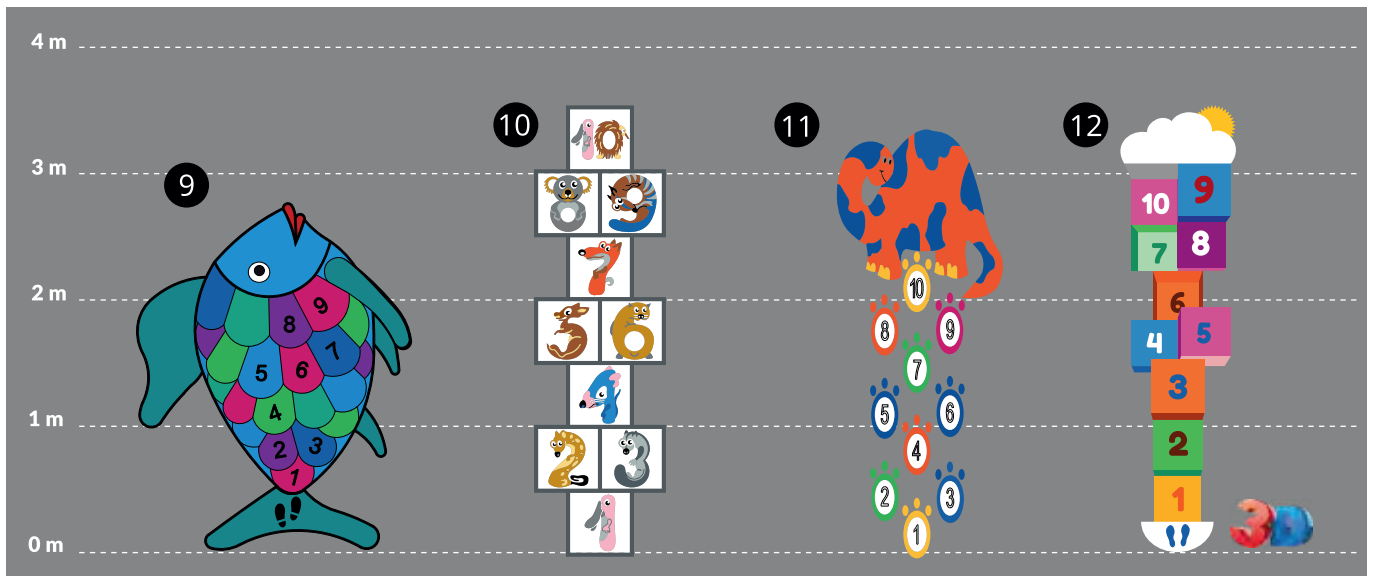

Hüpfspiel

Nr.	Bezeichnung	Größe (mm)	Best. Nr.
1	Hüpfspiel, Himmel-und-Hölle 1-10 (groß)	2800x800	969095
1a	Hüpfspiel, Himmel-und-Hölle 1-10 (klein)	2100x600	959094
2	Hüpfspiel Wolke & Sonne, Himmel-und-Hölle 1-9 (groß)	4000x1000	861601
2a	Hüpfspiel Wolke & Sonne, Himmel-und-Hölle 1-9 (klein)	2400x600	861600
3	Hüpfspiel Wolke & Sonne, Himmel-und-Hölle 1-8	4000x1000	861602
4	Hüpfspiel Burg, Himmel-und-Hölle 1-8	5150x2700	861454
5	Dreibeiniges Hüpfspiel, Himmel-und-Hölle 1-9	3613x3129	903655
6	Raketenhüpfspiel, Himmel-und-Hölle 1-10	3500x2000	908553
7	Hüpfspiel, Himmel-und-Hölle 1-10	2850x1000	824031
8	Giraffenhüpfspiel, Himmel-und-Hölle 1-10	3850x1400	844095
9	Fischhüpfspiel, Himmel-und-Hölle 1-9	2700x2136	861452
10	Australische-Tiere-Hüpfspiel, Himmel-und-Hölle 1-10	3500x1000	844347
11	Dinosaurierhüpfspiel, Himmel-und-Hölle 1-10	3100x1200	822890
12	3D-Hüpfspiel 1-10	3400x880	861448
13	Schnecke, Himmel-und-Hölle 1-10	3000x4400	864884
14	Spirale, Himmel-und-Hölle 1-15	3249x3000	970054
15	Schnecke, Himmel-und-Hölle 1-10	1900x2136	864885