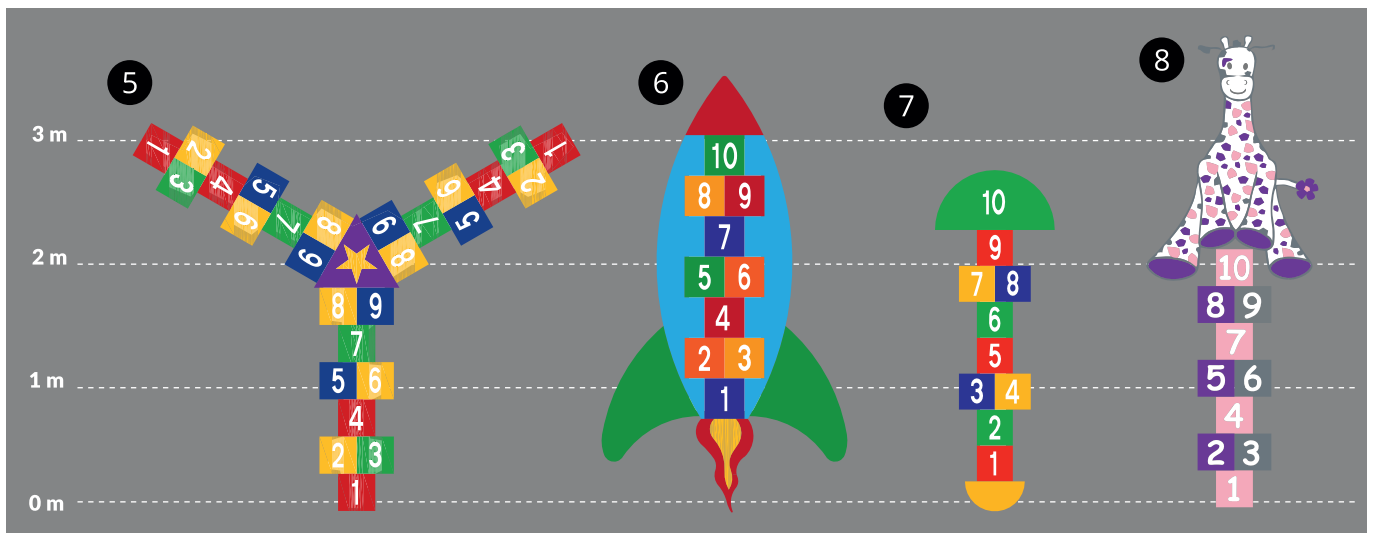

Hüpfspiel

Nr.	Bezeichnung	Größe (mm)	Best. Nr.
1	Hüpfspiel, Himmel-und-Hölle 1-10 (groß)	2800x800	969095
1a	Hüpfspiel, Himmel-und-Hölle 1-10 (klein)	2100x600	959094
2	Hüpfspiel Wolke & Sonne, Himmel-und-Hölle 1-9 (groß)	4000x1000	861601
2a	Hüpfspiel Wolke & Sonne, Himmel-und-Hölle 1-9 (klein)	2400x600	861600
3	Hüpfspiel Wolke & Sonne, Himmel-und-Hölle 1-8	4000x1000	861602
4	Hüpfspiel Burg, Himmel-und-Hölle 1-8	5150x2700	861454
5	Dreibeiniges Hüpfspiel, Himmel-und-Hölle 1-9	3613x3129	903655
6	Raketenhüpfspiel, Himmel-und-Hölle 1-10	3500x2000	908553
7	Hüpfspiel, Himmel-und-Hölle 1-10	2850x1000	824031
8	Giraffenhüpfspiel, Himmel-und-Hölle 1-10	3850x1400	844095
9	Fischhüpfspiel, Himmel-und-Hölle 1-9	2700x2136	861452
10	Australische-Tiere-Hüpfspiel, Himmel-und-Hölle 1-10	3500x1000	844347
11	Dinosaurierhüpfspiel, Himmel-und-Hölle 1-10	3100x1200	822890
12	3D-Hüpfspiel 1-10	3400x880	861448
13	Schnecke, Himmel-und-Hölle 1-10	3000x4400	864884
14	Spirale, Himmel-und-Hölle 1-15	3249x3000	970054
15	Schnecke, Himmel-und-Hölle 1-10	1900x2136	864885