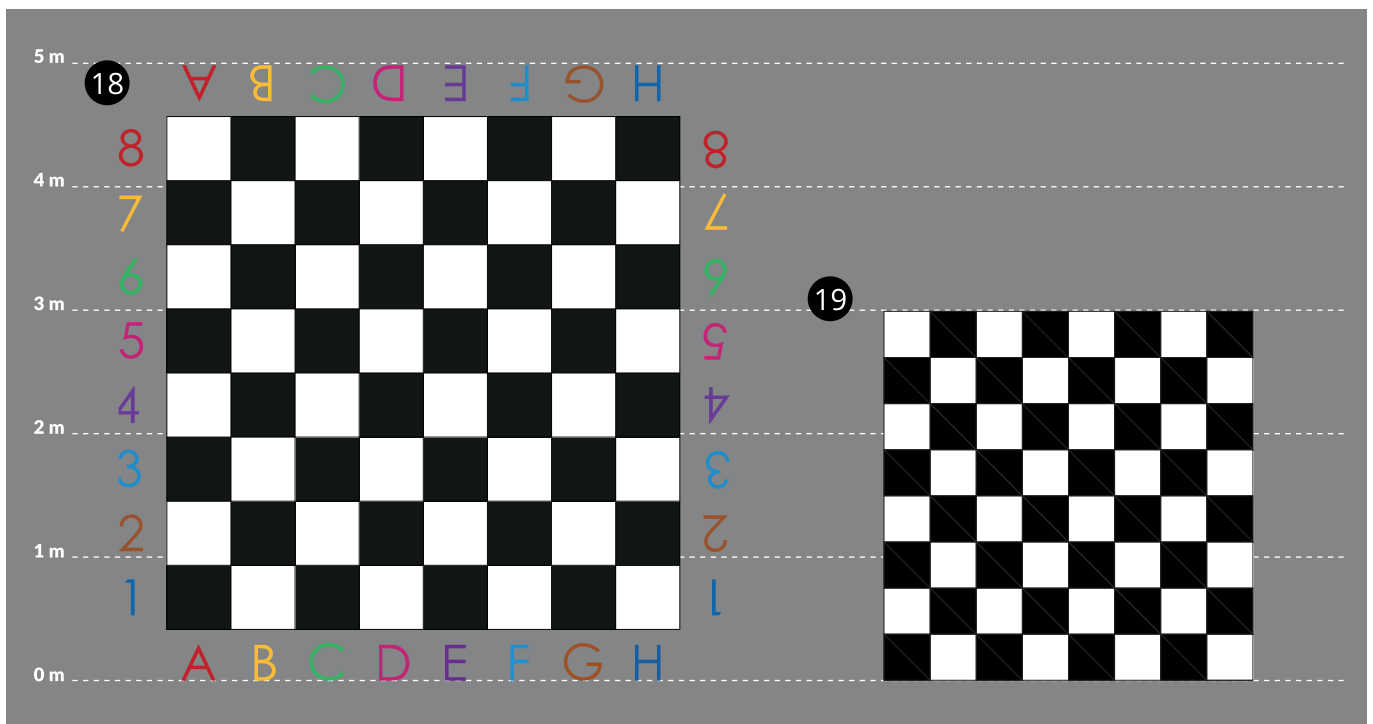

Spiel und Sport

Nr.	Bezeichnung	Größe (mm)	Best. Nr.
16	Schlangen & Leitern 1-49	2100x2100	908550
17	Schlangen & Leitern 1-100	5000x5000	970550
18	Schach, Buchstaben und Zahlen, 1-8, A-H	5000x5000	845054
19	Schach 8 x 8	3200x3200	963597
20	Dame 10 x 10	3000x3000	852578
21	3D-Schachbrett	3200x3200	861450
22	Ludo	3970x3970	821947
23	Dartscheibe	4000x4000	821194