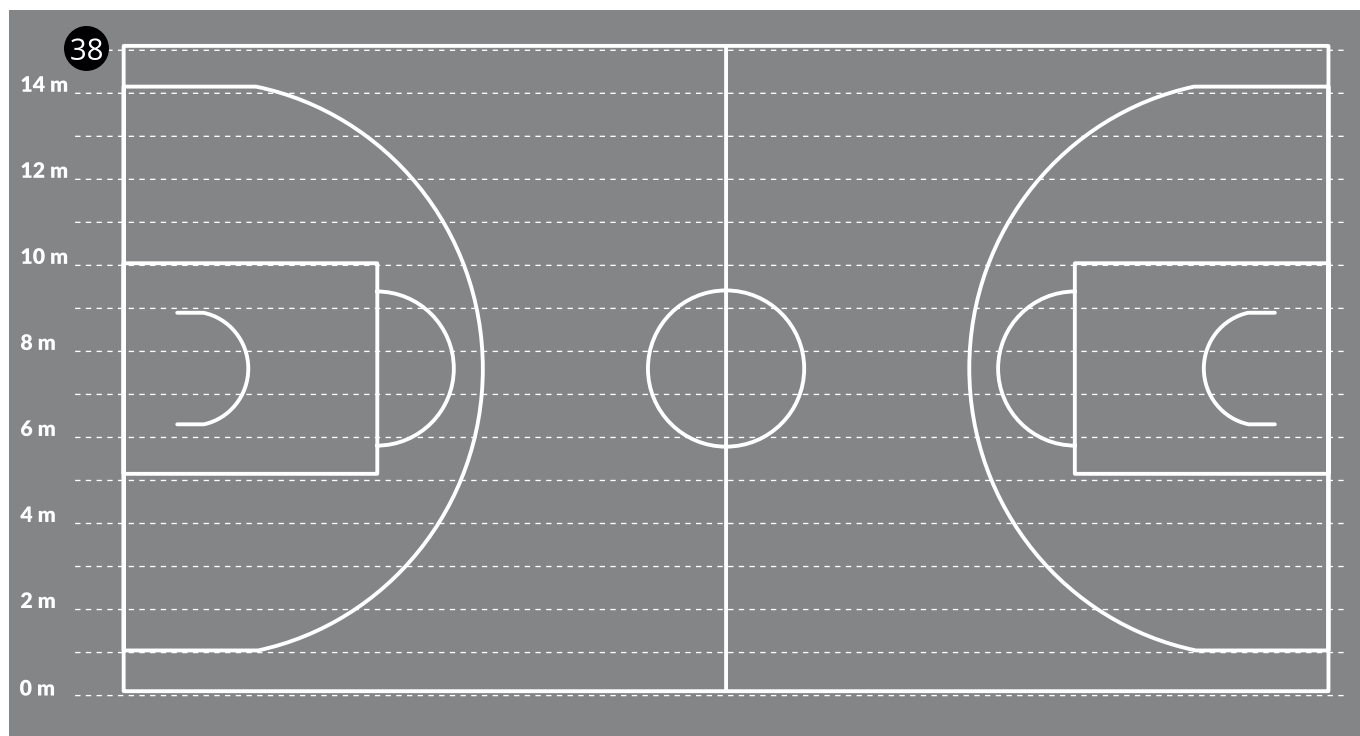

Spiel und Sport

Nr.	Bezeichnung	Größe (mm)	Best. Nr.
38	Spielfeld, Basketballfeld	28000x15000	864889

DecoMark™ Bend & Shape

Wenn Sie nach einer einfachen Lösung suchen, um Ihre eigenen einzigartigen Spielplatzdesigns zu schaffen, ist DecoMark™ Bend & Shape möglicherweise die Antwort. Diese flexiblen vorgeformten Linien lassen sich leicht in die gewünschte Form bringen. Dies ermöglicht es, kreisförmige Designs und Bögen zu schaffen, die eigenständig verwendet oder zu anderen DecoMark-Spielen und -Symbolen hinzugefügt werden können.

- Profitieren Sie von allen bekannten DecoMark-Eigenschaften in dieser hochflexiblen Version, die sich ideal zum Schneiden in dekorative Formen und Symbole eignet.
- Erneuern Sie Spielplätze schnell mit den leicht zu handhabenden vorgeformten Linien, die einfach mit einem Wärmehrenner fixiert werden.

5015	4003	5015 Sky Blue	4003 Pink
1023	5017	1023 Yellow	5017 Blue
2009	5012	2009 Orange	5012 Light Blue
3020	6024	3020 Red	6024 Green
4006	6018	4006 Purple	6018 Yellow Green