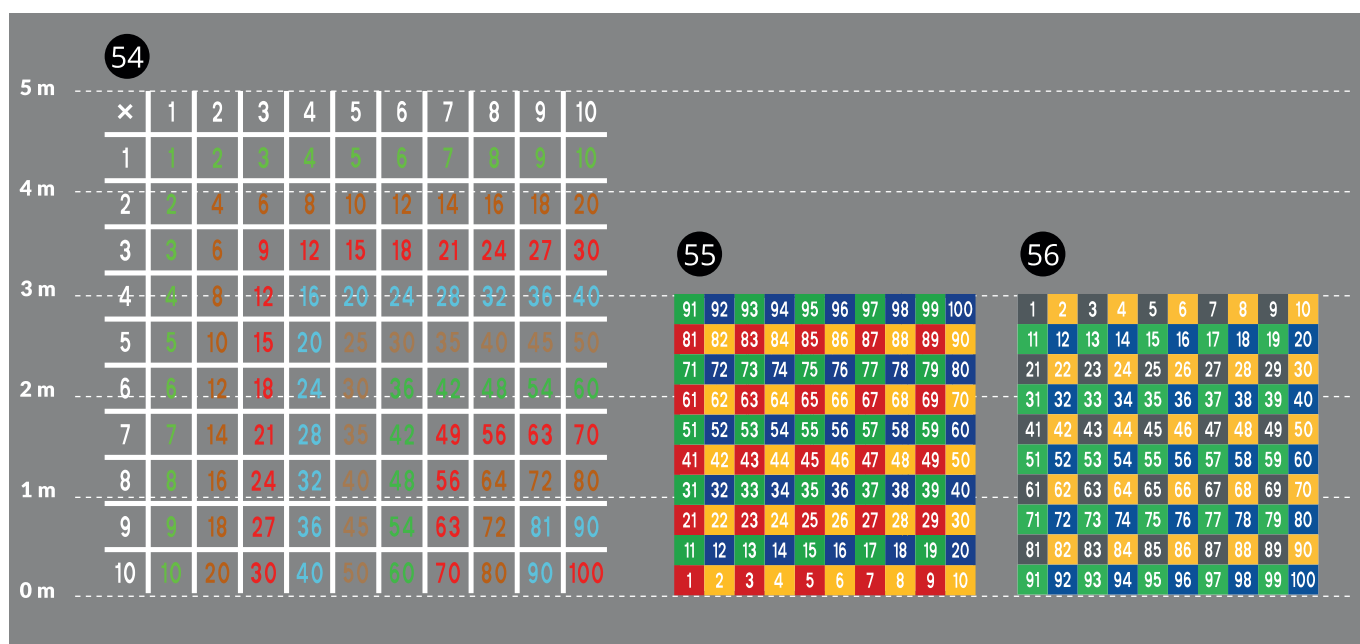

Lernspiele

Nr.	Bezeichnung	Größe (mm)	Best. Nr.
51	Pfau, Uhr 1-12	3000x3000	843535
52	Tintenfisch Uhr 1-12	3000x3000	845094
53	Uhr 1-12	2000x2000	821950
54	Multiplikationstabelle, 1-100,	5000x5000	850844
55	Zahlentabelle 1-100	3000x3000	905564
56	Zahlen Reihe 1-100	3000x3000	851071