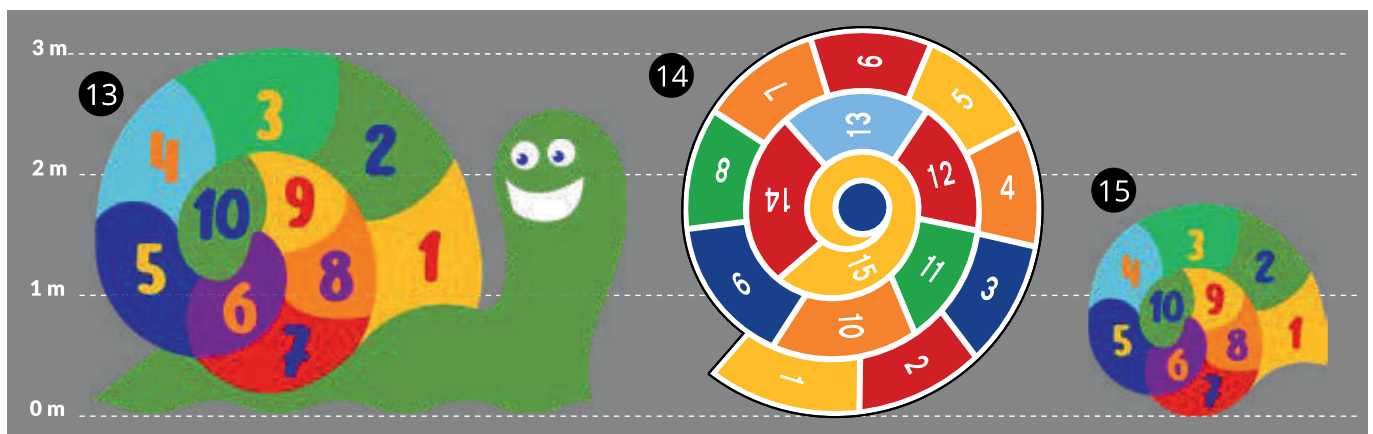

Hüpfspiel

Nr.	Bezeichnung	Größe (mm)	Best. Nr.
1	Hüpfspiel, Himmel-und-Hölle 1-10 (groß)	2800x800	969095
1a	Hüpfspiel, Himmel-und-Hölle 1-10 (klein)	2100x600	959094
2	Hüpfspiel Wolke & Sonne, Himmel-und-Hölle 1-9 (groß)	4000x1000	861601
2a	Hüpfspiel Wolke & Sonne, Himmel-und-Hölle 1-9 (klein)	2400x600	861600
3	Hüpfspiel Wolke & Sonne, Himmel-und-Hölle 1-8	4000x1000	861602
4	Hüpfspiel Burg, Himmel-und-Hölle 1-8	5150x2700	861454
5	Dreibeiniges Hüpfspiel, Himmel-und-Hölle 1-9	3613x3129	903655
6	Raketenhüpfspiel, Himmel-und-Hölle 1-10	3500x2000	908553
7	Hüpfspiel, Himmel-und-Hölle 1-10	2850x1000	824031
8	Giraffenhüpfspiel, Himmel-und-Hölle 1-10	3850x1400	844095
9	Fischhüpfspiel, Himmel-und-Hölle 1-9	2700x2136	861452
10	Australische-Tiere-Hüpfspiel, Himmel-und-Hölle 1-10	3500x1000	844347
11	Dinosaurierhüpfspiel, Himmel-und-Hölle 1-10	3100x1200	822890
12	3D-Hüpfspiel 1-10	3400x880	861448
13	Schnecke, Himmel-und-Hölle 1-10	3000x4400	864884
14	Spirale, Himmel-und-Hölle 1-15	3249x3000	970054
15	Schnecke, Himmel-und-Hölle 1-10	1900x2136	864885