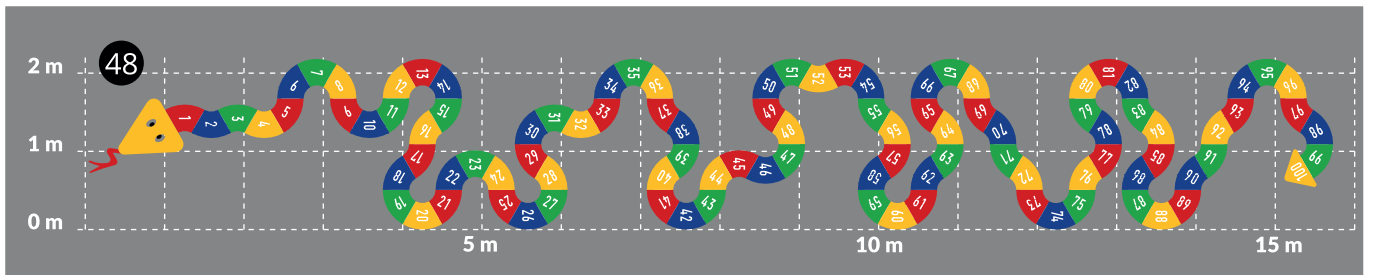

Lernspiele