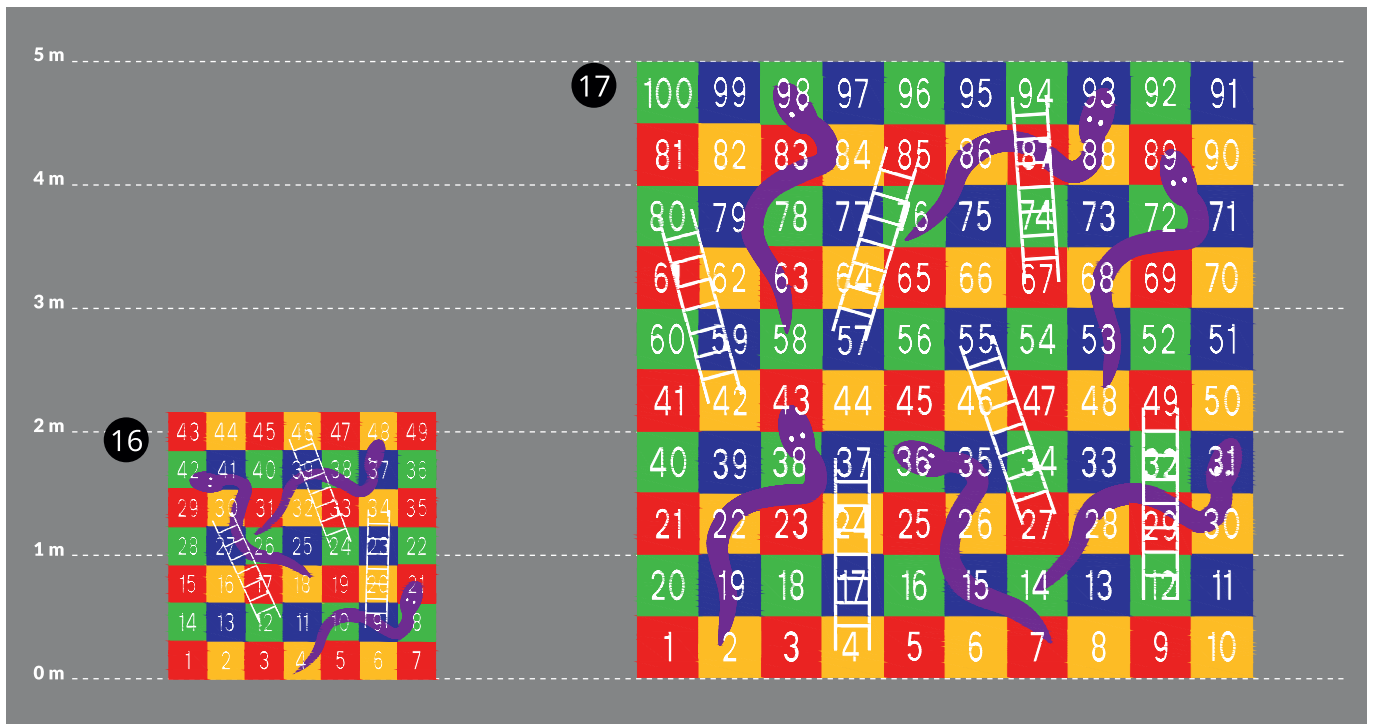

Spiel und Sport

Nr.	Bezeichnung	Größe (mm)	Best. Nr.
16	Schlangen & Leitern 1-49	2100x2100	908550
17	Schlangen & Leitern 1-100	5000x5000	970550
18	Schach, Buchstaben und Zahlen, 1-8, A-H	5000x5000	845054
19	Schach 8 x 8	3200x3200	963597
20	Dame 10 x 10	3000x3000	852578
21	3D-Schachbrett	3200x3200	861450
22	Ludo	3970x3970	821947
23	Dartscheibe	4000x4000	821194