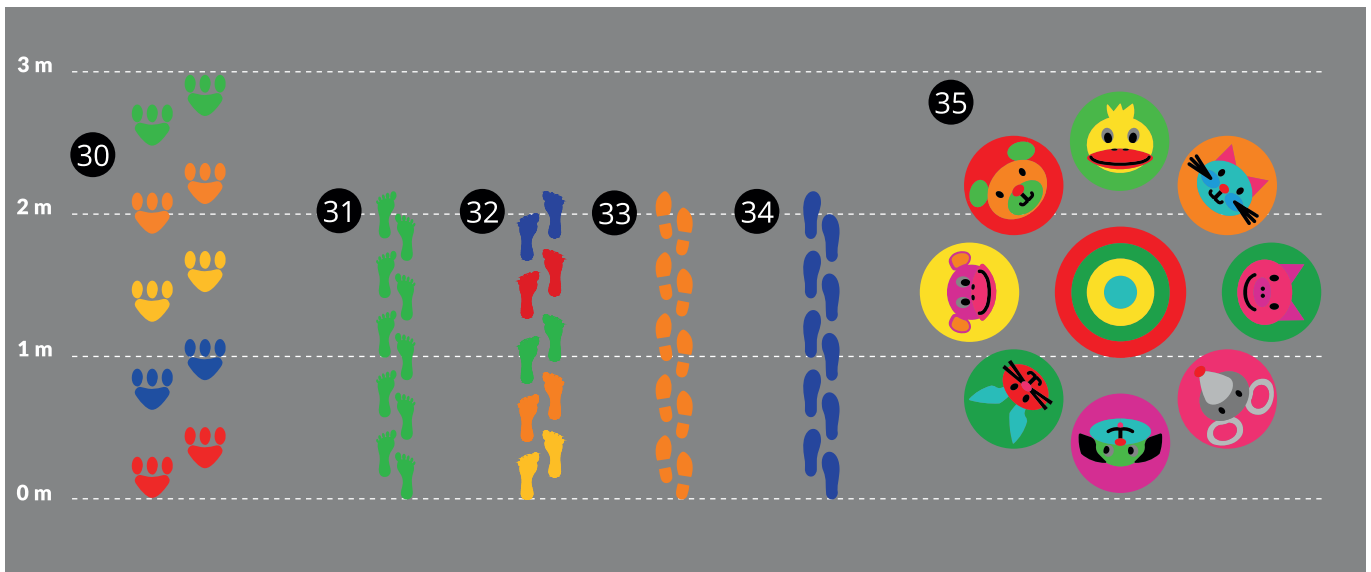

Spiel und Sport

Nr.	Bezeichnung	Größe (mm)	Best. Nr.
16	Schlangen & Leitern 1-49	2100x2100	908550
17	Schlangen & Leitern 1-100	5000x5000	970550
18	Schach, Buchstaben und Zahlen, 1-8, A-H	5000x5000	845054
19	Schach 8 x 8	3200x3200	963597
20	Dame 10 x 10	3000x3000	852578
21	3D-Schachbrett	3200x3200	861450
22	Ludo	3970x3970	821947
23	Dartscheibe	4000x4000	821194

Spiel und Sport

Nr.	Bezeichnung	Größe (mm)	Best. Nr.
24	Weitwerfen	3000x1000	829175
25	Zielspiel, Zone ring 1	4000x4000	820347
26	Käse/König Spiel	4000x4000	827776
27	Twister	Ø 200 / 24	970347
28	Twister	2100x1500	970994
29	Rondelle - 4 Sets mit je 5 Stk. (rot / grün / gelb / orange / blau)	Ø 100 /unit	861408
29a	Rondelle - 2 Sets mit je 5 Stk. (rot / grün / gelb / orange / blau)	Ø 200 /unit	861409
29b	Rondelle - 2 Sets mit je 5 Stk. (rot / grün / gelb / orange / blau)	Ø 300 /unit	861410
29c	Rondelle - 2 Sets mit je 5 Stk. (rot / grün / gelb / orange / blau)	Ø 400 /unit	861411
29d	Rondelle - 1 Set mit je 5 Stk. (rot / grün / gelb / orange / blau)	Ø 500 /unit	861412

Nr.	Bezeichnung	Größe (mm)	Best. Nr.
30	Große Pfote, Set mit 5 Paar	300x300	822859
31	Fußspuren, Füße, Set mit 5 Paar (Auf Anfrage in verschiedenen Farben erhältlich)	300x150	-
32	Fußspuren, Füße, mehrfarbig, Set mit fünf Paaren	300x150	825562
33	Schuhabdruck, Set mit fünf Paaren (Auf Anfrage in verschiedenen Farben erhältlich)	300x150	-
34	Schuhabdruck, Set mit fünf Paaren (Auf Anfrage in verschiedenen Farben erhältlich)	300x150	-
35	Tierkreis, Rondelle, (Lummel klein)	2930x2930	970997
36	Rundes Labyrinth	2000x2000	861453
37	Quadratisches Labyrinth	4000x4088	956631