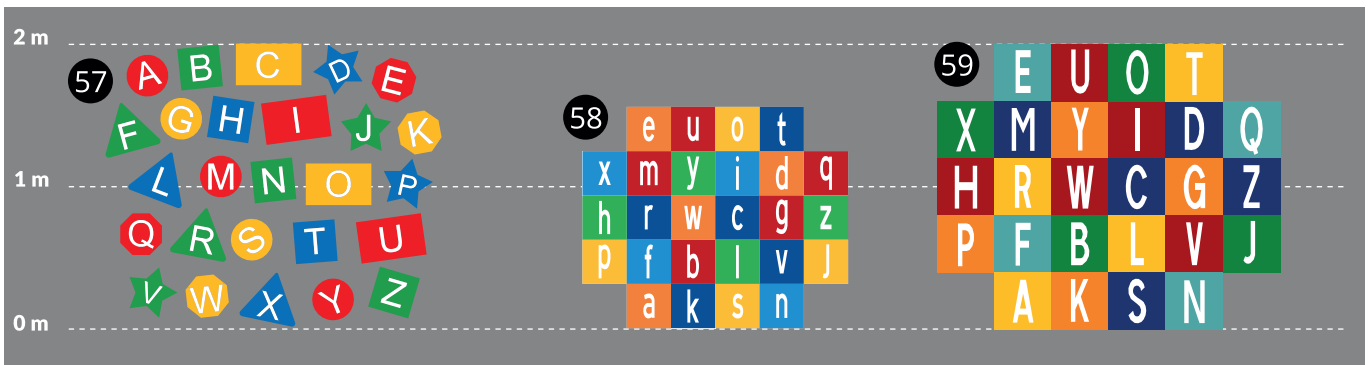

Nr.	Bezeichnung	Größe (mm)	Best. Nr.
57	Buchstabenformen (lieferbar in Ihrem Landesalphabet)	Variable	-
58	Alphabet a-z	1500x1800	969091
59	Alphabet A-Z	2000x2400	820208
60	Weltkarte	12600x7250	861455
61	Kompass Mit innerem Kreis (Buchstaben können in Weiß geliefert werden, kann in der Landessprache geliefert werden)	3000x3000	951545
62	Sonnensystem	1873x2777	844343
63	Sonne (Kontaktstelle)	900x900	824033