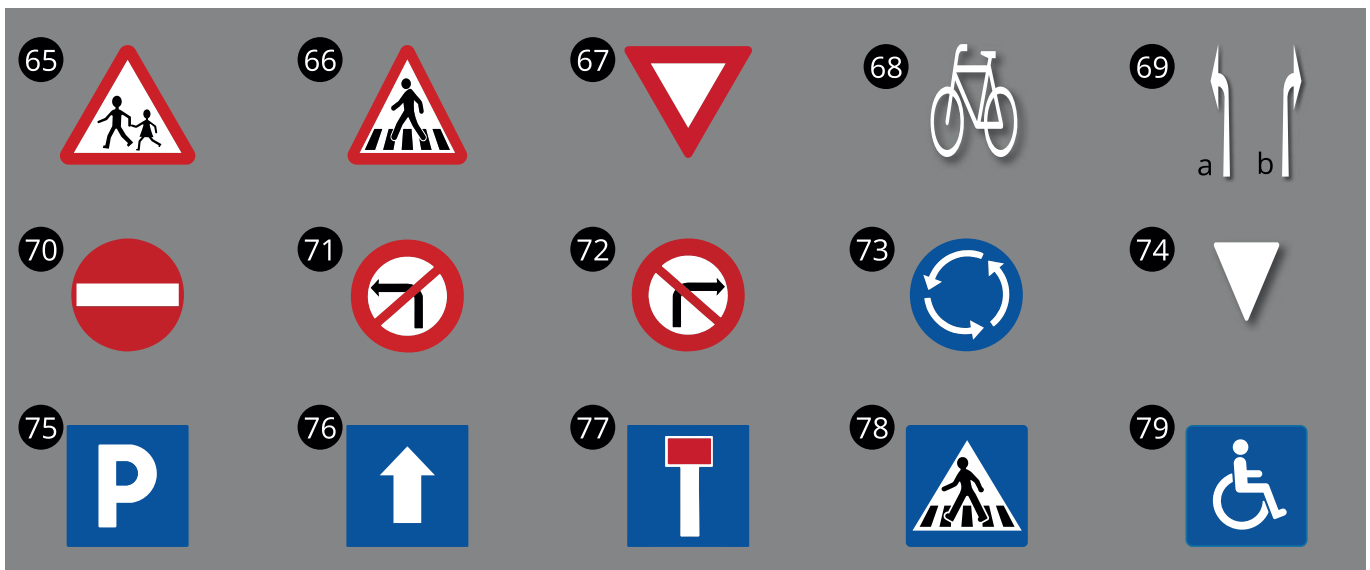

Sie bestehen in der Regel aus einer Bahn im Freien mit der entsprechenden Straßenführung, Verkehrszeichen und Landschaftsgestaltung, die dem lokalen Kontext angemessen sind, und können durch Innenräume ergänzt werden, um Leihfahrräder zu lagern oder Unterricht im Klassenzimmer anzubieten.

Nr.	Bezeichnung	Verp. Einheit	Größe (mm)	Best. Nr.
64	DecoMark™ weiße Streifen	60	1000 x 50	962101
64a	DecoMark™ weiße Streifen	30	1000 x 100	962217
64b	DecoMark™ weiße Streifen	10	1000 x 250	820928
64c	DecoMark™ weiße Streifen	10	1000 x 300	841941
64d	DecoMark™ weiße Streifen	30	300 x 300	963609
65	Gefahr Kinder	2	400 x 400	-
66	Gefahr Fußgänger	2	400 x 400	-
67	Vorfahrt gewähren	2	400 x 400	-
68	Fahrrad	5	400 x 400	-
69a	Pfeil - links	5	1000	-
69b	Pfeil - rechts	5	1000	-
70	Einfahrt verboten	2	Ø 400	-
71	Links abbiegen verboten	2	Ø 400	-
72	Rechts abbiegen verboten	2	Ø 400	-
73	Kreisel	2	Ø 400	-
74	DecoMark™ „Haifischzähne“	25	300 x 250	846065
75	Parken	2	400 x 400	-
76	Einbahnstraße	2	400 x 400	-
77	Sackgasse	2	400 x 400	-
78	Zebrastrifen	2	400 x 400	-
79	Behindertenzeichen	2	400 x 400	-