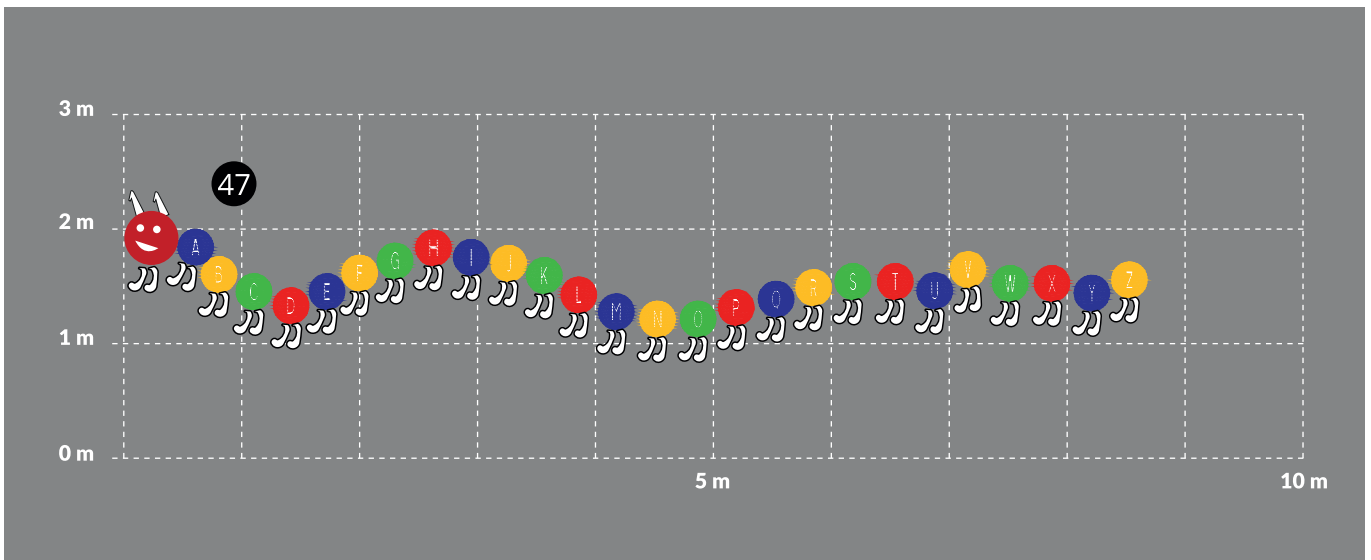

Nr.	Bezeichnung	Größe (mm)	Best. Nr.
43	Schildkröte, Himmel-und-Hölle 1-21	2000x1329	951563
44	Kohlraupe, Himmel-und-Hölle 1-20	1742x5100	908549
45	Buchstabenraupe a-z	2290x6484	921108
46	Riesenschlange, Himmel-und-Hölle 1-100	15713x2155	823278
47	Raupe A-Z	1450x8620	952215
48	Zahlenschlange, Himmel-und-Hölle 1-28	4500x1869	966553
49	Zahlenschlange, Himmel-und-Hölle 1-15	3010x1017	970551
50	Alphabet Drache a-z	5635x1730	905618