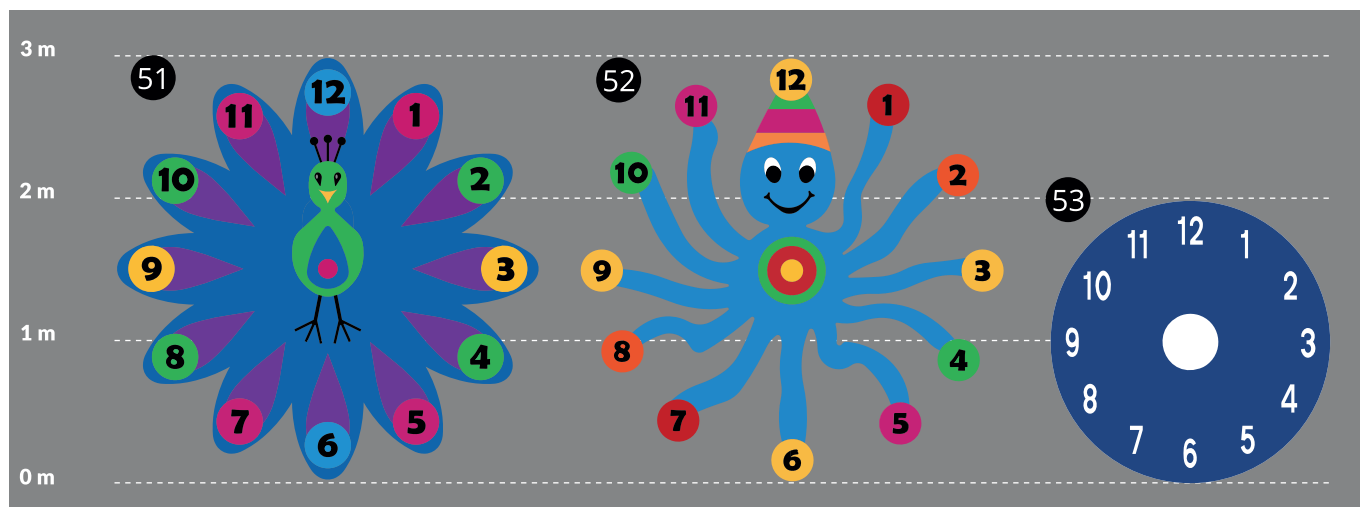

Lernspiele

Nr.	Bezeichnung	Größe (mm)	Best. Nr.
51	Pfau, Uhr 1-12	3000x3000	843535
52	Tintenfisch Uhr 1-12	3000x3000	845094
53	Uhr 1-12	2000x2000	821950
54	Multiplikationstabelle, 1-100,	5000x5000	850844
55	Zahlentabelle 1-100	3000x3000	905564
56	Zahlen Reihe 1-100	3000x3000	851071