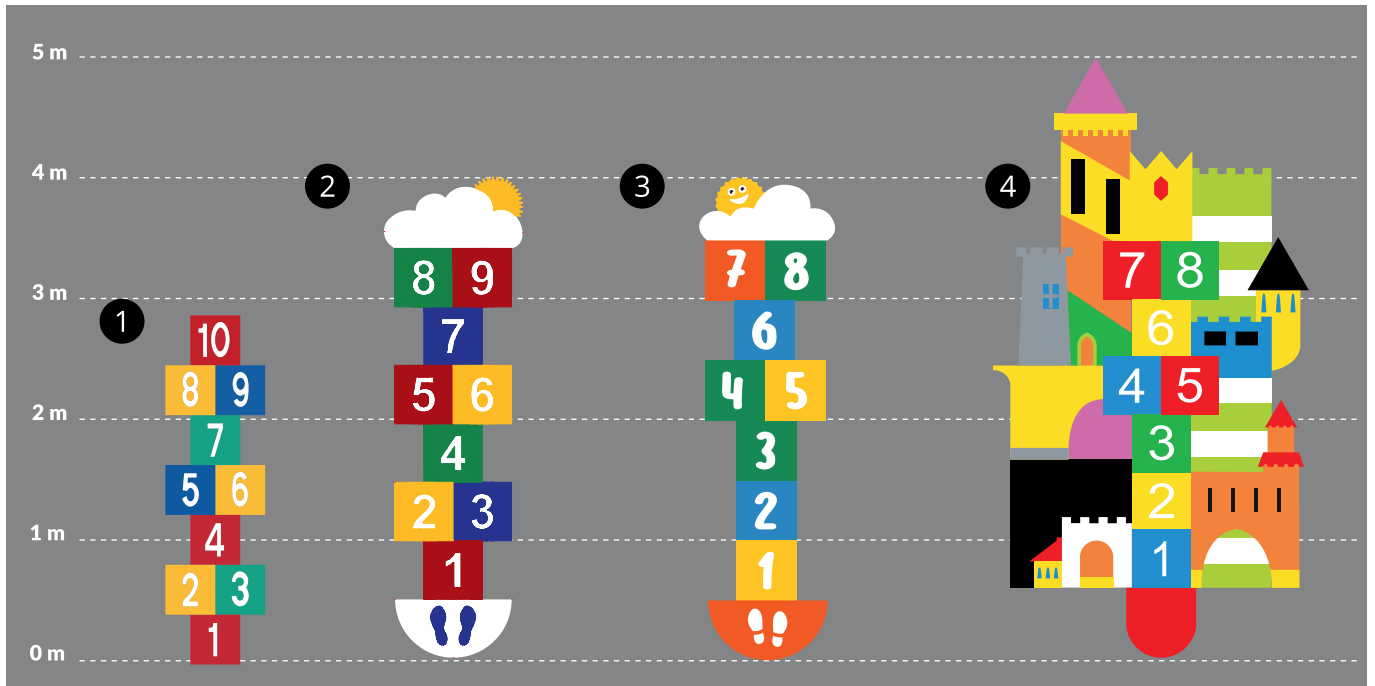

Hüpfspiel

Nr.	Bezeichnung	Größe (mm)	Best. Nr.
1	Hüpfspiel, Himmel-und-Hölle 1-10 (groß)	2800x800	969095
1a	Hüpfspiel, Himmel-und-Hölle 1-10 (klein)	2100x600	959094
2	Hüpfspiel Wolke & Sonne, Himmel-und-Hölle 1-9 (groß)	4000x1000	861601
2a	Hüpfspiel Wolke & Sonne, Himmel-und-Hölle 1-9 (klein)	2400x600	861600
3	Hüpfspiel Wolke & Sonne, Himmel-und-Hölle 1-8	4000x1000	861602
4	Hüpfspiel Burg, Himmel-und-Hölle 1-8	5150x2700	861454
5	Dreibeiniges Hüpfspiel, Himmel-und-Hölle 1-9	3613x3129	903655
6	Raketenhüpfspiel, Himmel-und-Hölle 1-10	3500x2000	908553
7	Hüpfspiel, Himmel-und-Hölle 1-10	2850x1000	824031
8	Giraffenhüpfspiel, Himmel-und-Hölle 1-10	3850x1400	844095
9	Fischhüpfspiel, Himmel-und-Hölle 1-9	2700x2136	861452
10	Australische-Tiere-Hüpfspiel, Himmel-und-Hölle 1-10	3500x1000	844347
11	Dinosaurierhüpfspiel, Himmel-und-Hölle 1-10	3100x1200	822890
12	3D-Hüpfspiel 1-10	3400x880	861448
13	Schnecke, Himmel-und-Hölle 1-10	3000x4400	864884
14	Spirale, Himmel-und-Hölle 1-15	3249x3000	970054
15	Schnecke, Himmel-und-Hölle 1-10	1900x2136	864885