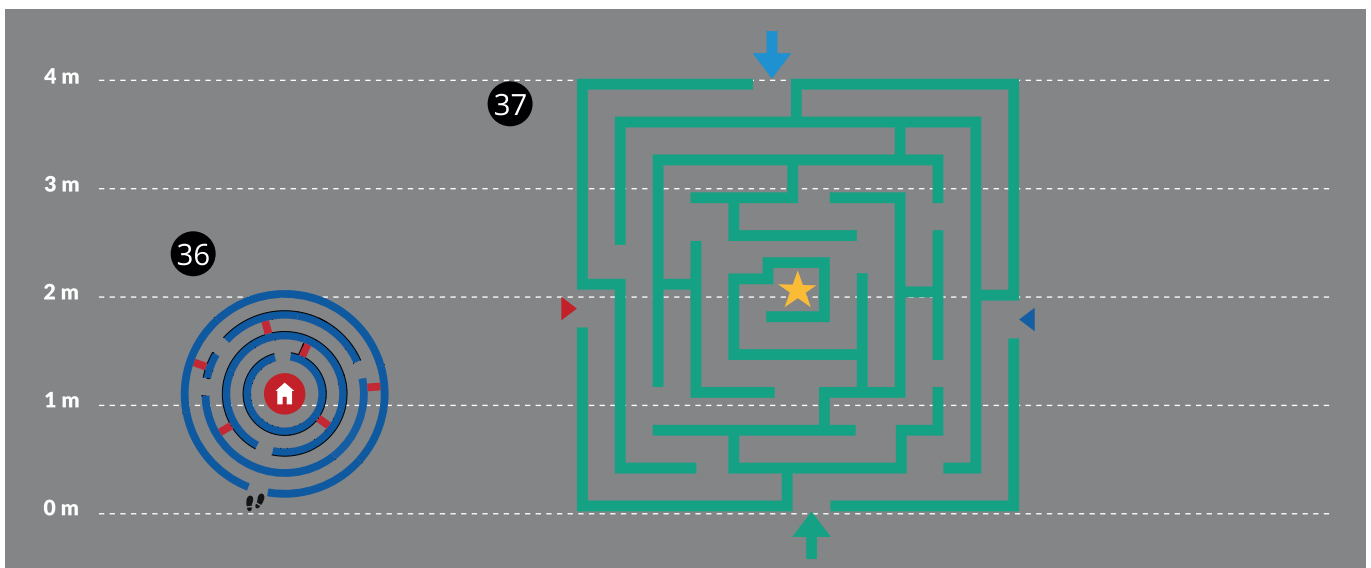

Nr.	Bezeichnung	Größe (mm)	Best. Nr.
30	Große Pfote, Set mit 5 Paar	300x300	822859
31	Fußspuren, Füße, Set mit 5 Paar (Auf Anfrage in verschiedenen Farben erhältlich)	300x150	-
32	Fußspuren, Füße, mehrfarbig, Set mit fünf Paaren	300x150	825562
33	Schuhabdruck, Set mit fünf Paaren (Auf Anfrage in verschiedenen Farben erhältlich)	300x150	-
34	Schuhabdruck, Set mit fünf Paaren (Auf Anfrage in verschiedenen Farben erhältlich)	300x150	-
35	Tierkreis, Rondelle, (Lummel klein)	2930x2930	970997
36	Rundes Labyrinth	2000x2000	861453
37	Quadratisches Labyrinth	4000x4088	956631